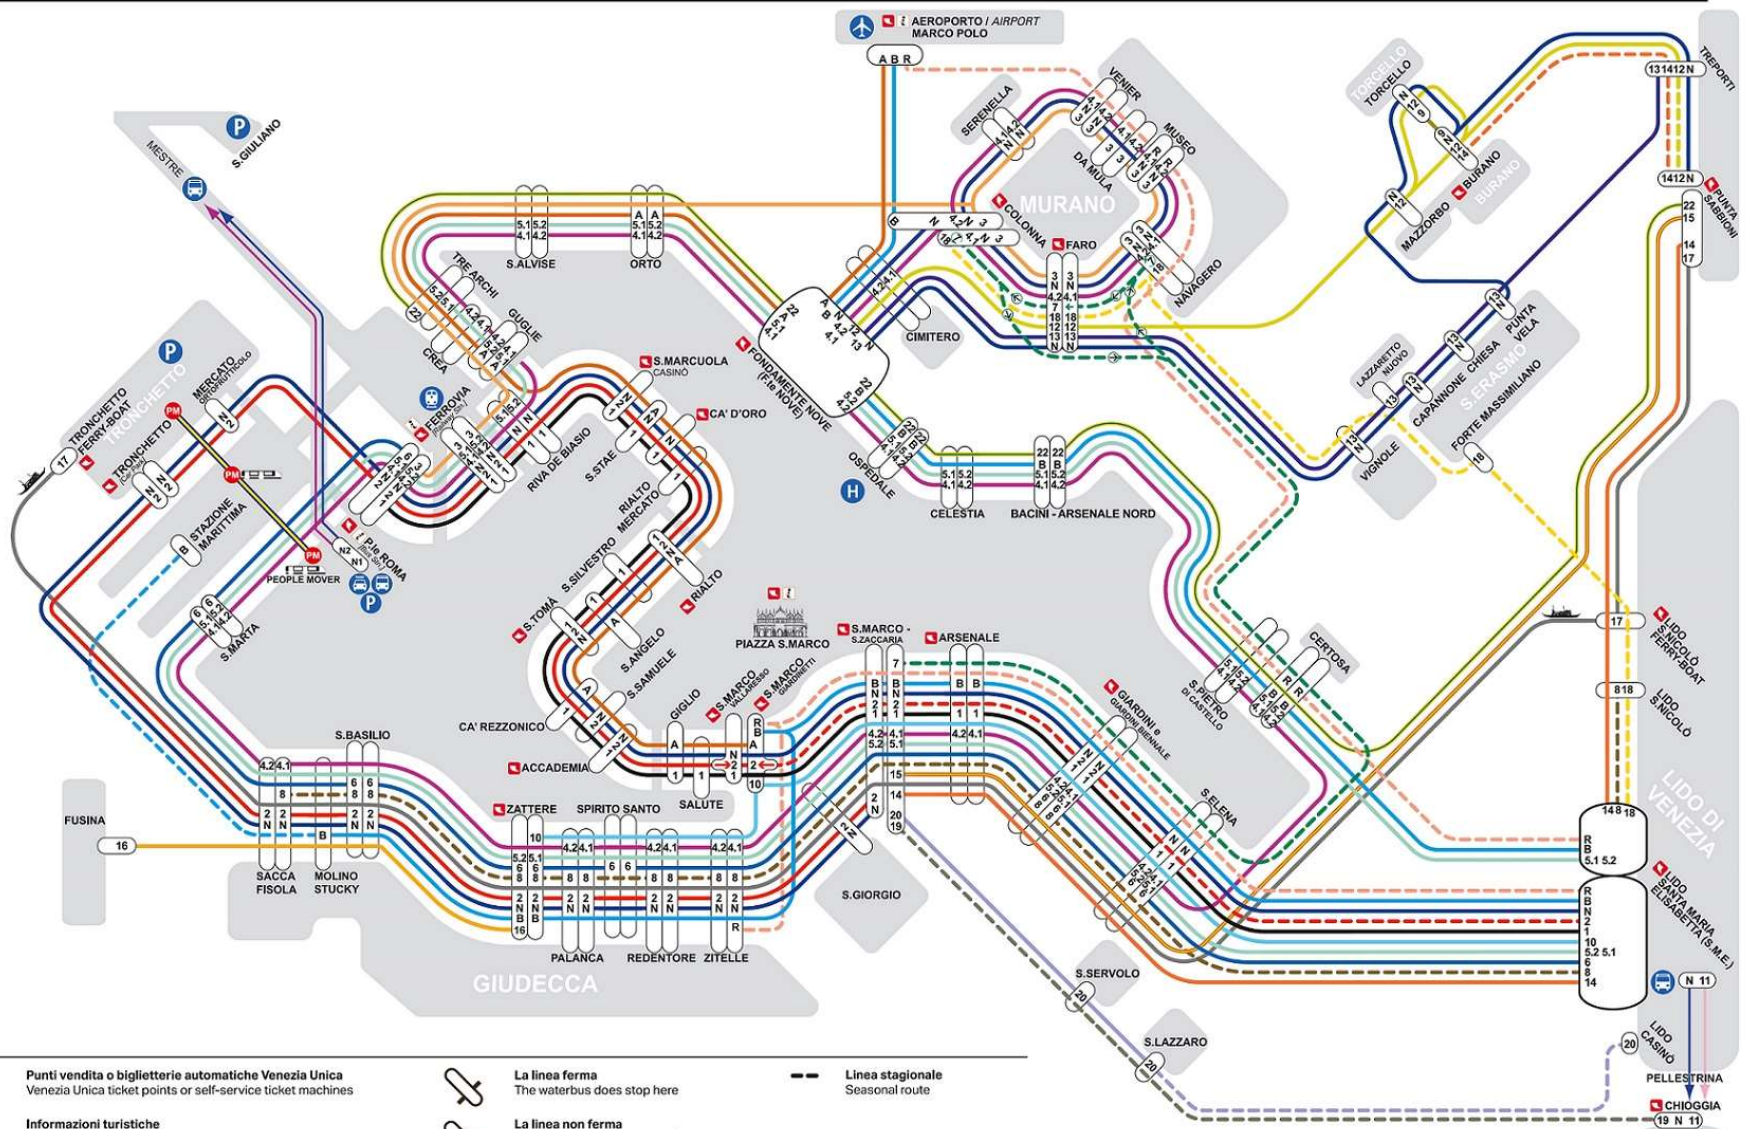

- ①
 - ②
 - ③
 - ④.1 ④.2
 - ⑤.1 ⑤.2
 - ⑥
 - ⑦
 - ⑧
 - ⑨
 - ⑩
 - ⑪
 - ⑫
 - ⑬
 - ⑭
 - ⑮
 - ⑯*
 - ⑰
 - ⑱*
 - ⑳
 - ㉓
- N** Linee notturne
Night services
- PM** People Mover
Funicolare terrestre
Cable railway
(Shuttle P.le Roma / Marittima / Tronchetto)
- * A \ Allaguna arancio
B \ Allaguna blu
R \ Allaguna rossa
- * Non sono validi i titoli di viaggio Actv
Actv tickets and passes are not valid

Ricordati di consultare gli orari esposti
Remember to read the timetables shown

Punti vendita o biglietterie automatiche Venezia Unica
Venezia Unica ticket points or self-service ticket machines

Informazioni turistiche
Tourist information

La linea ferma
The waterbus does stop here

La linea non ferma
The waterbus does not stop here

Linea stagionale
Seasonal route